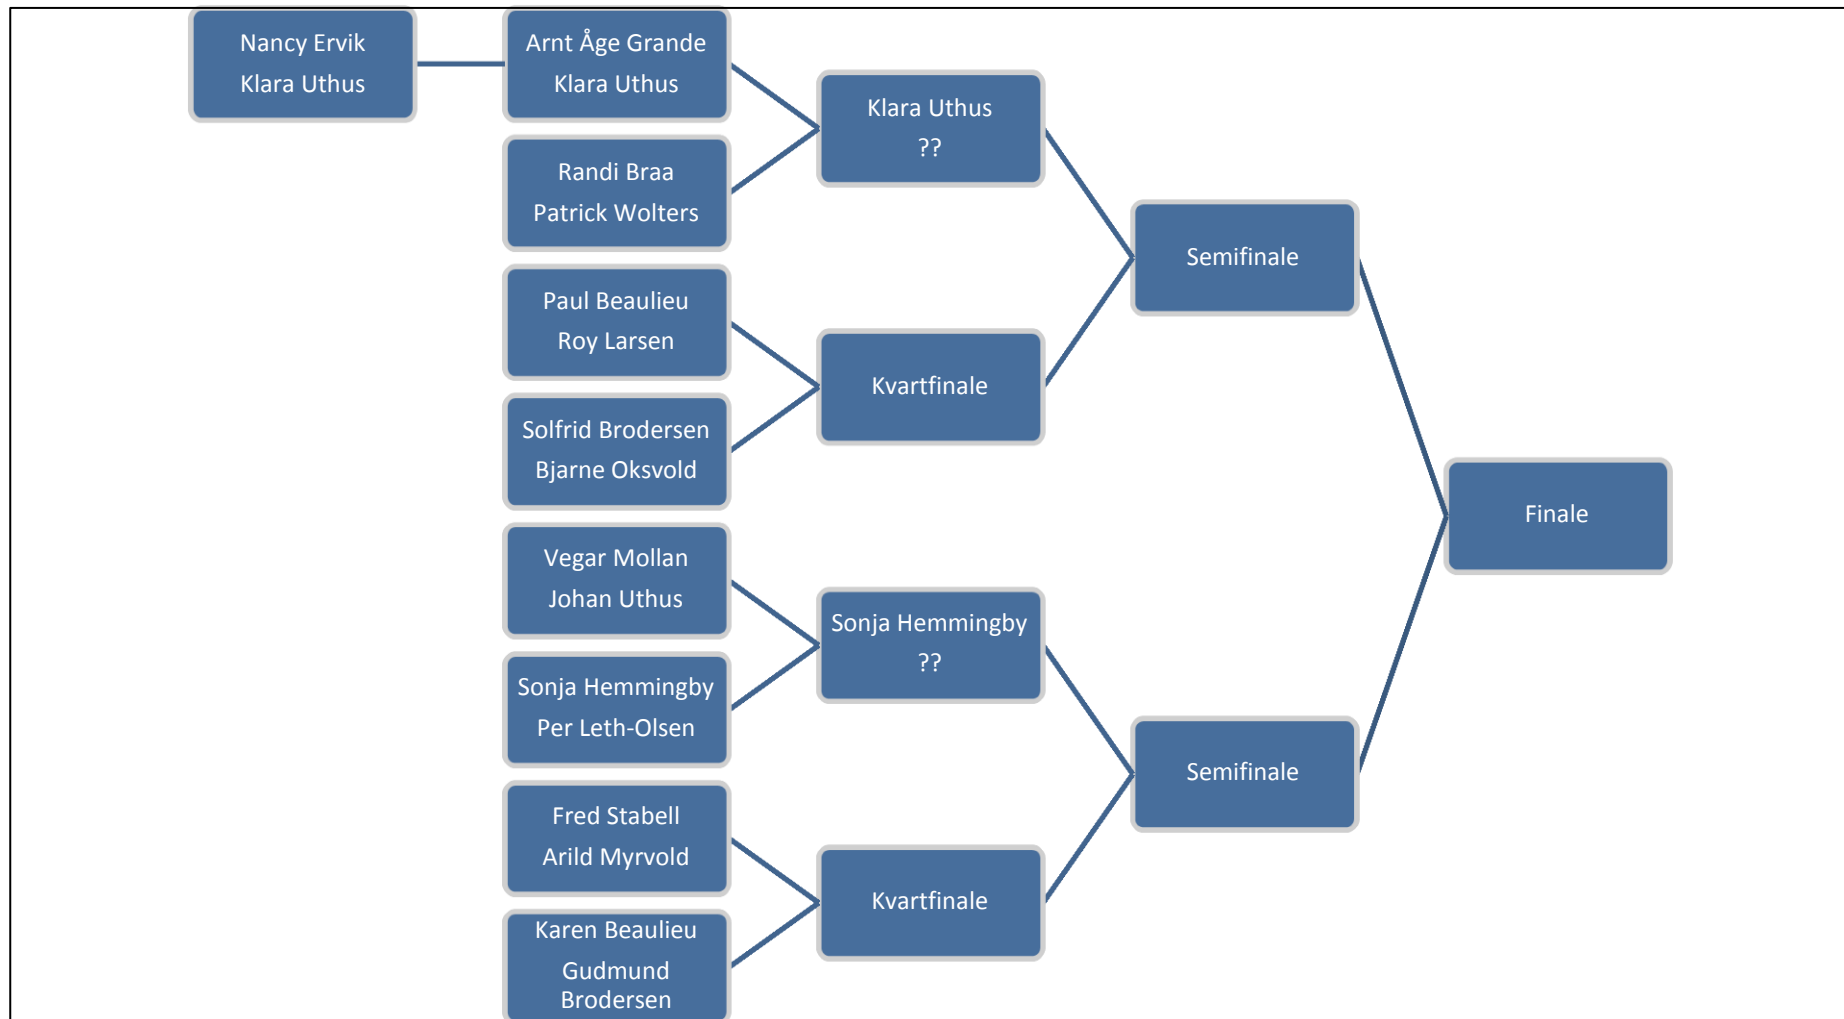

KAMPOPPSETT AUSTRÅTT GOLFKLUBB MATCHPLAY 2014

OPPSETT FOR NESTE RUNDE TREKKES NÅR ALLE KAMPER I FORRIGE RUNDE ER FERDIGSPILT.