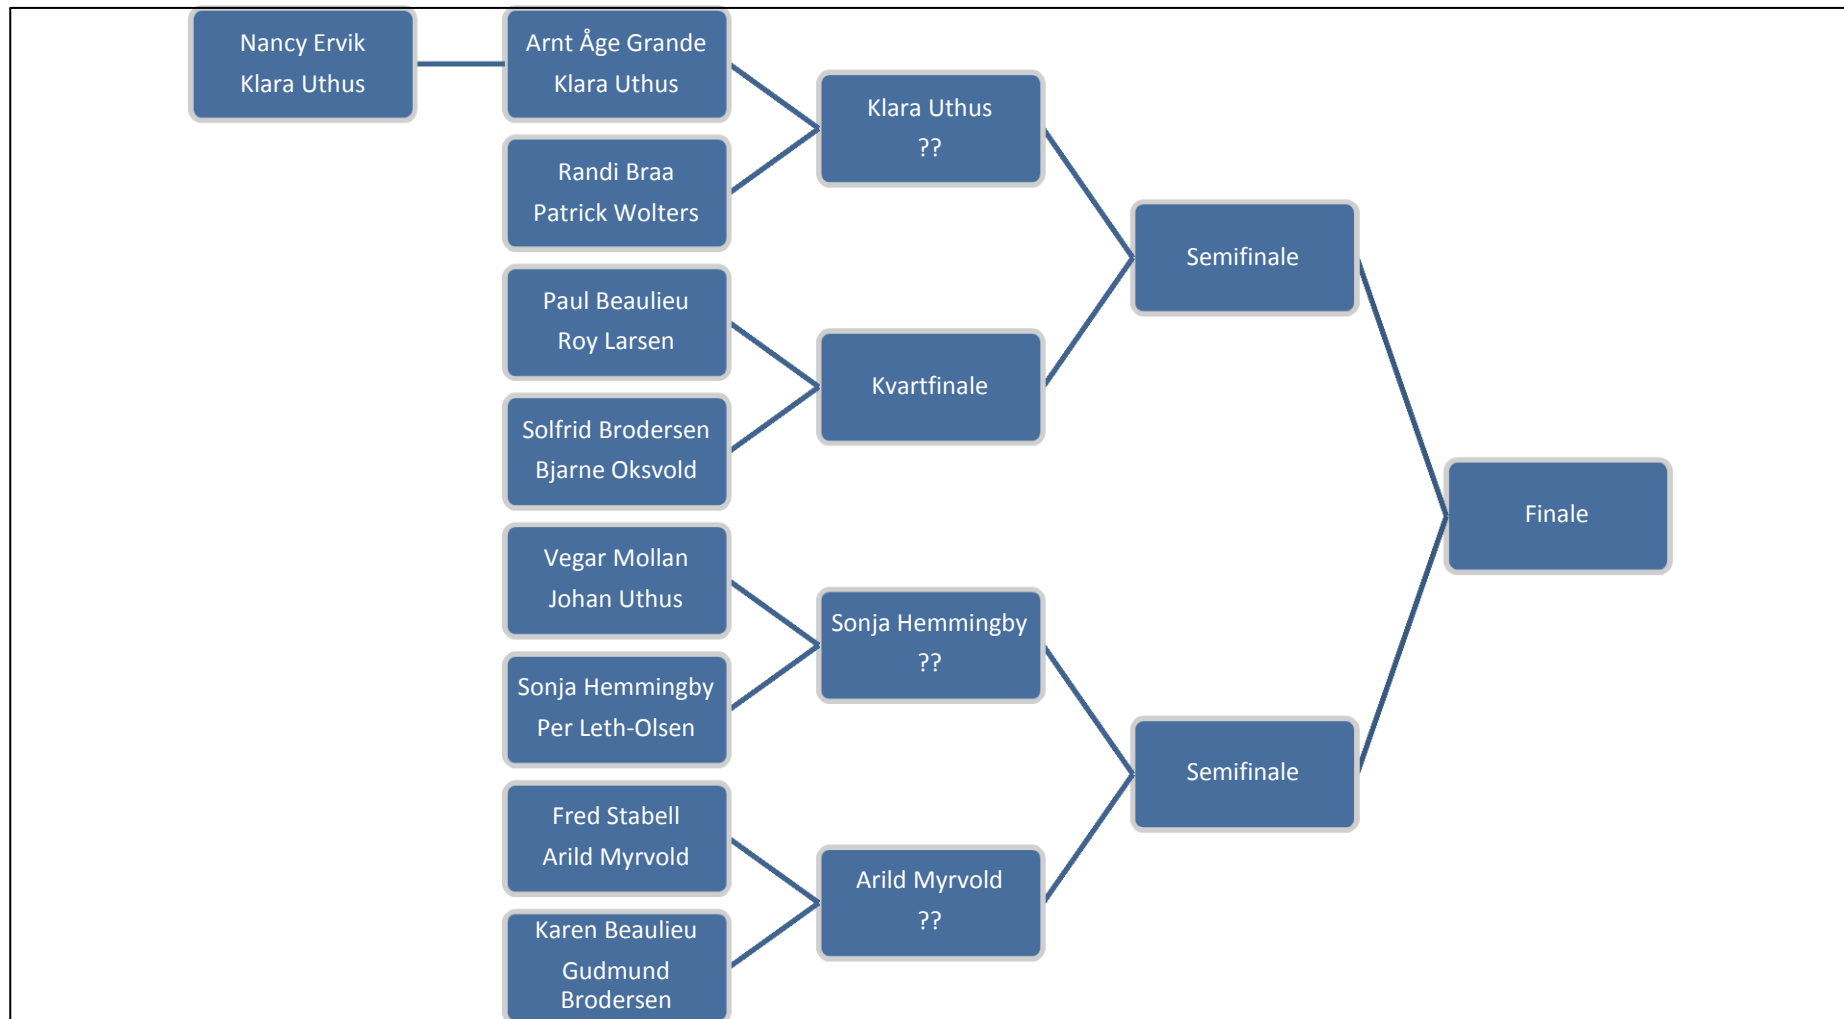

KAMPOPPSETT AUSTRÅTT GOLFKLUBB MATCHPLAY 2014

OPPSETT FOR NESTE RUNDE TREKKES NÅR ALLE KAMPER I FORRIGE RUNDE ER FERDIGSPILT.