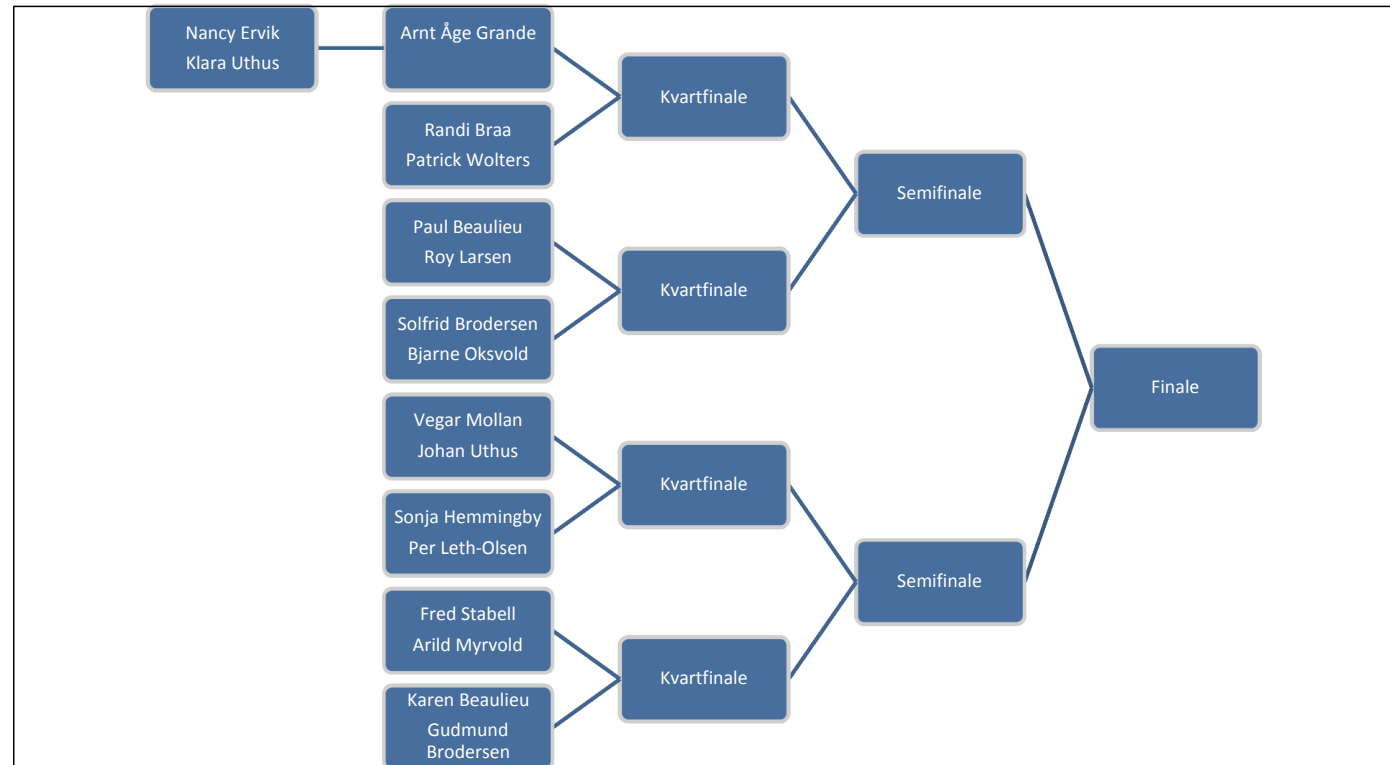

Påmeldte og oppsett Matchplay 2014

Påmelding Matchplay 2014

Navn	Hdc
Arild Myrvold	31,0
Roy Larsen	27,8
Fred Stabell	13,7
Johan Uthus	22,8
Klara Uthus	32,5
Paul Beaulieu	25,0
Karen Beaulieu	21,2
Patrick Wolters	54,0
Gudmund Brodersen	20,4
Solfrid Brodersen	31,4
Vegar Mollan	17,6
Randi Braa	47,0
Nancy Ervik	31,4
Bjarne Oksvold	32,0
Sonja Hemmingby	26,4
Arnt Åge Grande	33,3
Per Leth-Olsen	22,8

Oppsettet er basert på trekning og dessverre må to spillere spille en innledende innledende runde.
Det vil bli gjennomført trekning før start på kvartfinalene og semifinalene også.