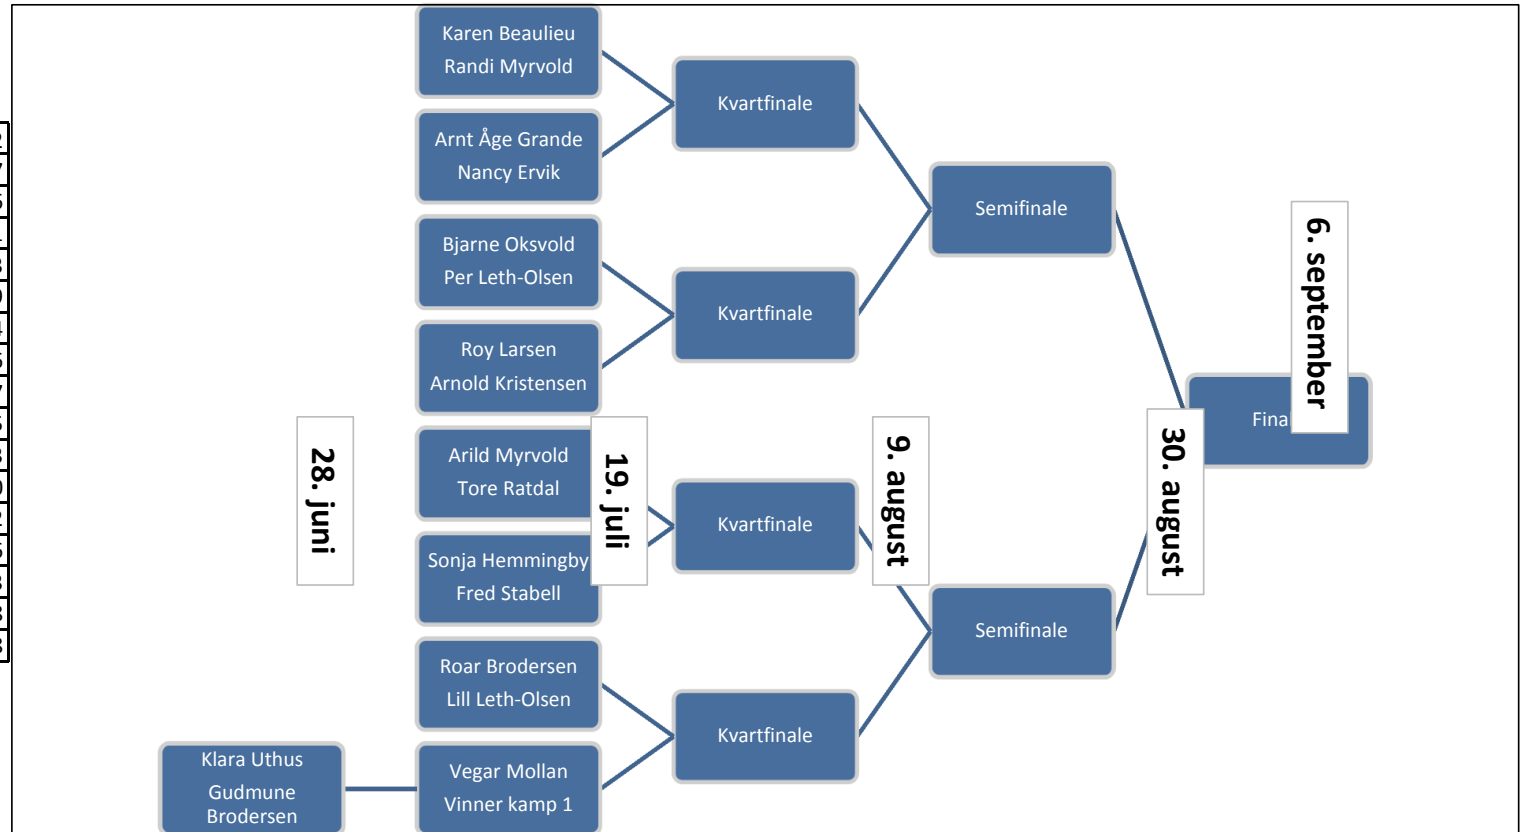

## Påmeldte og oppsett Matchplay 2015

Påmelding Matchplay 2015		
Navn	Hdc 6.6.2015	Mobilnr
Arild Myrvold	26,4	40232442
Randi Myrvold	32,6	95124817
Fred Stabell	12,8	40460446
Gudmund Brodersen	20,9	47395251
Klara Uthus	28,5	91170313
Bjarne Oksvold	31,6	95245499
Sonja Hemmingby	22,6	41454764
Roy Larsen	26,2	91103196
Nancy Ervik	28,6	95808897
Vegar Mollan	12,8	41452075
Arnold Kristensen	28,7	90645173
Lill Leth-Olsen	35,4	91155840
Per Leth-Olsen	23,5	90068782
Arnt Åge Grande	30,5	93810396
Tore Ratdal	25,8	97099893
Karen Beaulieu	21,3	48999798
Roar Brodersen	22,3	97777478

Oppsett er basert på trekning. Runde 1 er trukket iht Regelboken, tillegg I, del C Konkurransbestemmelser, punkt 12 "Trekning av Matchspill" og NGF turneringsveileder vedlegg 9, "Oppsett av matchspillkonkurrans"